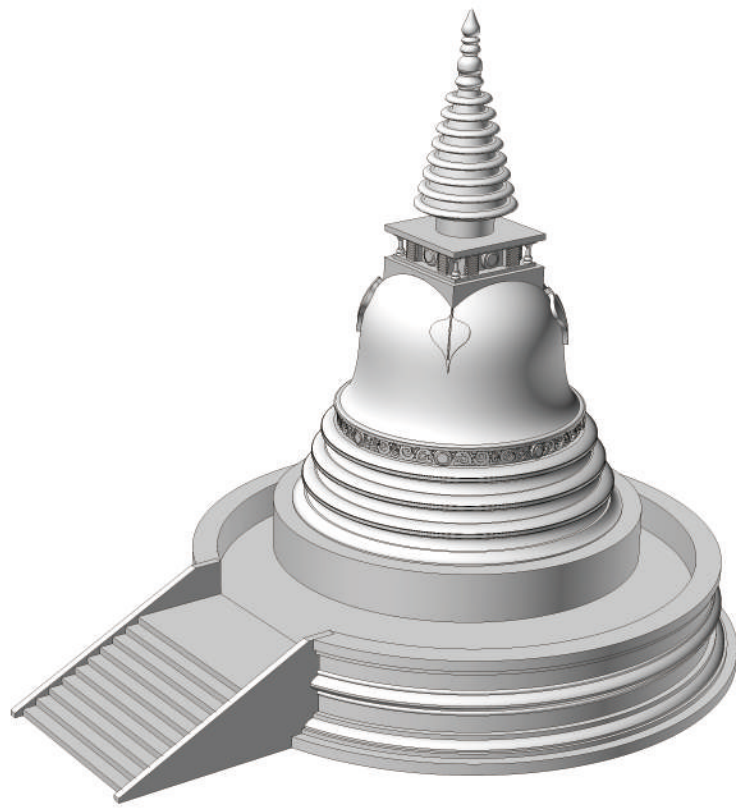

CNCの3D加工

® ロア木工

www.roymokkou.com

〒981-4203 宮城県加美郡加美町菜切谷字菜切谷前 15-1
TEL: 0229-25-6490 FAX: 0229-25-6491 Email: info@roymokkou.com

六葉

拳木鼻

拳木鼻

ストウパー（仏塔）の模型

ストウパー（仏塔）の模型

テーブルの脚

テーブルの脚

テーブルの脚

杉丸太のスツール（名栗風仕上げ）

木製根巻き金物

六葉

壁用欄間

天井用部材

天井照明用部材