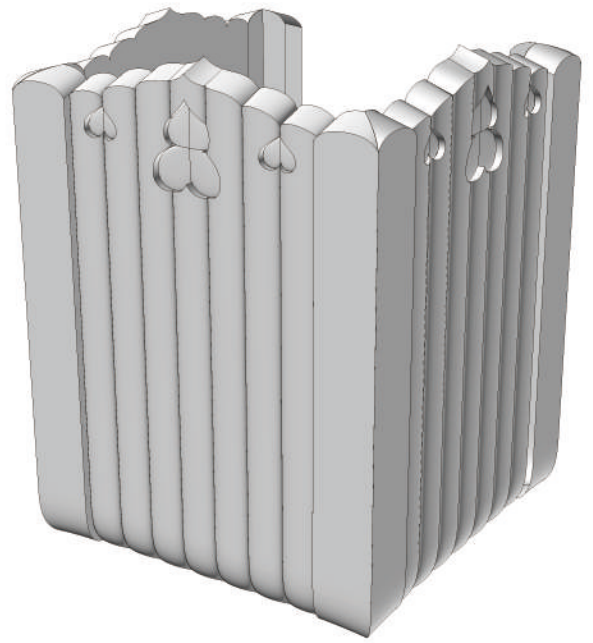

ストウパー（仏塔）の模型

テーブルの脚

テーブルの脚

テーブルの脚

杉丸太のスツール（名栗風仕上げ）

木製根巻き金物

六葉

壁用欄間

天井用部材

天井照明用部材