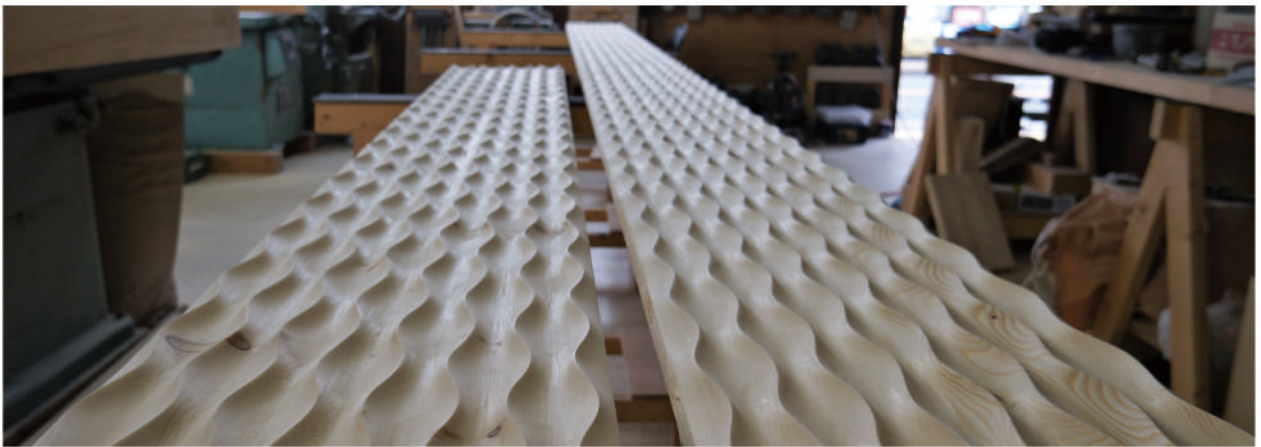

ストウパー（仏塔）の模型

テーブルの脚

テーブルの脚

テーブルの脚

杉丸太のスツール（名栗風仕上げ）

木製根巻き金物

六葉

壁用欄間