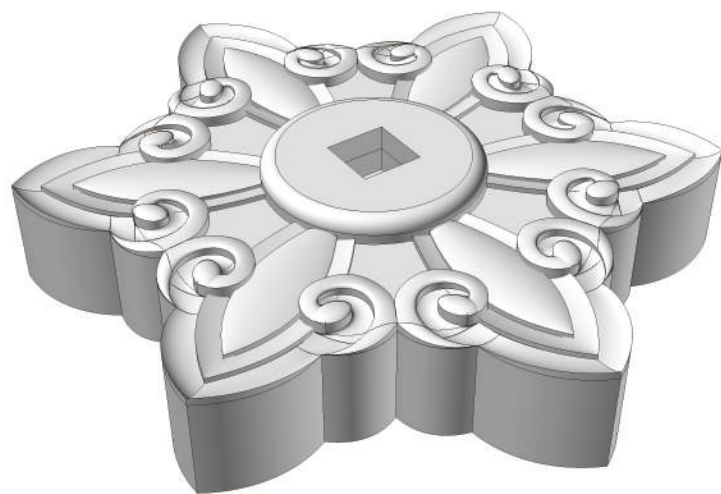

ストウパー（仏塔）の模型

テーブルの脚

テーブルの脚

テーブルの脚

杉丸太のスツール（名栗風仕上げ）

木製根巻き金物

六葉

壁用欄間

天井用部材

天井照明用部材